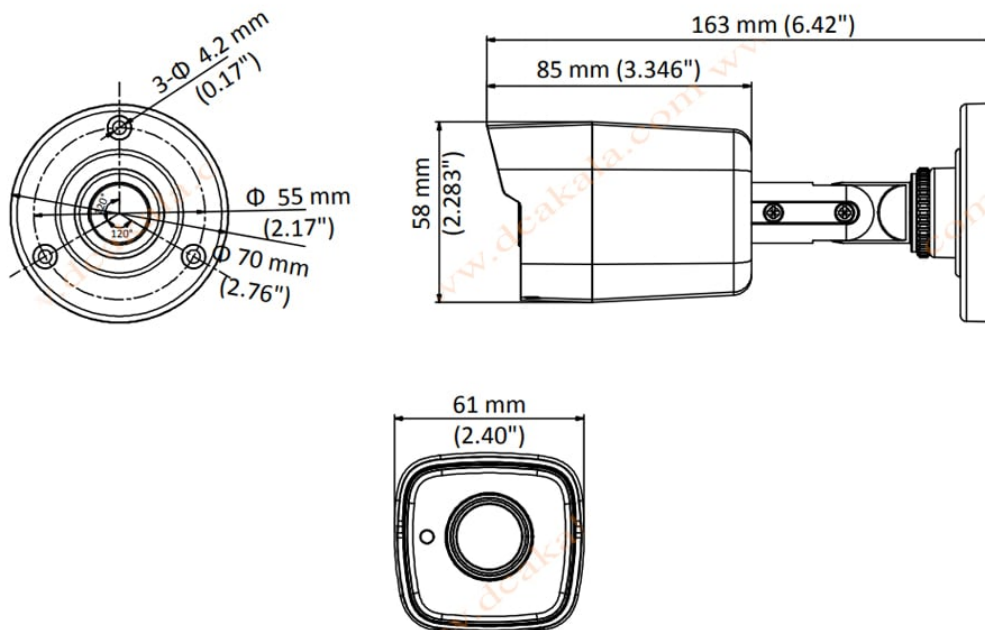

کارکرد این دوربین مداربسته [توریو اچ دی هایک ویژن](#) در رطوبتی تا حداکثر 90% و دمای 40- تا +60 درجه سانتی گراد بدون هیچ مشکلی انجام می گیرد. این دوربین مداربسته بولت هایک ویژن از برق 15% $\pm 12\text{DCV}$ استفاده می کند و حداکثر برق مصرفی آن 4W است. IP67 بودن این محصول آن را در برابر نفوذ گرد و غبار و البته آب و رطوبت مقاوم می سازد. پس این دوربین را می توانید در مناطقی که برف و باران فراوان دارند نیز استفاده کنید. IP یک استاندارد جهانی است که هر عدد در آن مفهوم خاصی دارد.

دوربین مداربسته بولت HDTVI هایک ویژن

تکنولوژی ساخت دوربین مداربسته HDTVI [هایک ویژن](#)، تنها مخصوص این شرکت و چند شرکت محدود دیگر است. این سری دوربین ها رقیب جدی مجموعه HDCVI داهوا به شمار می روند و تصاویر را با کیفیت اچ دی و بر بستر آنالوگ ضبط می کنند. همچنین کابل کشی آن بر بستر RG59 و سنجش کیفیت آن بر حسب مگاپیکسل صورت می گیرد. انواع دوربین مداربسته بولت Bullet به دلیل داشتن ظاهری ظریف و شبیه به گلوله به این نام را یدک می کشند. این دوربین ها می توانند ضد وندال و یا ضد آب باشند و برای موقعیت های گوناگون به کار روند. به طور کلی این دوربین ها برای استفاده در محیط های خارجی طراحی شده اند اما در میان آن ها انواع داخلی نیز وجود دارد.